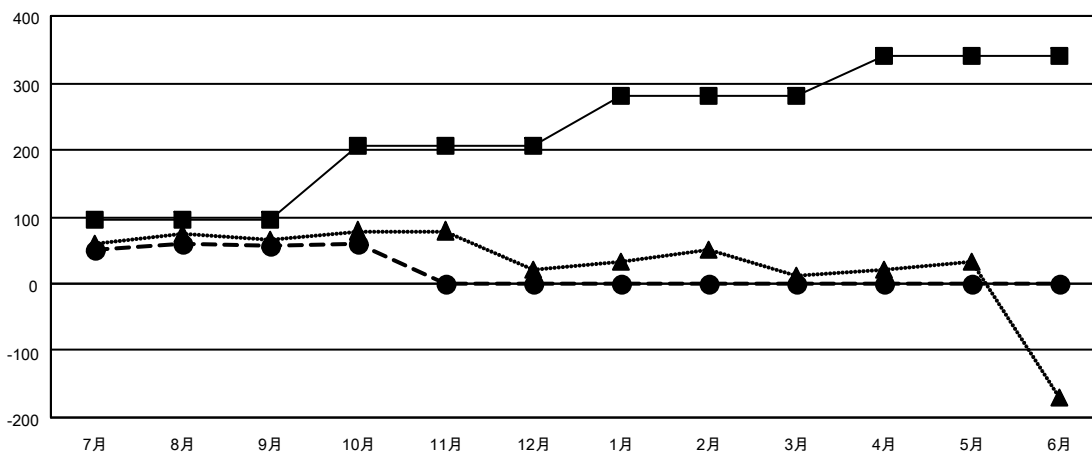

会員目標及び実績累計

解散クラブ: 0	98 CLUBS OF 182 一名以上の新会員を登録	男女別
		男性 4,731 (81.75%)
		女性 1,056 (18.25%)
退会者	会員累計データを見るには、ここをクリック	世帯主/家族会員合計 0
物故会員 16		国際会費半額の家族会員 0
クラブ解散 0		
その他 115		
合計 131