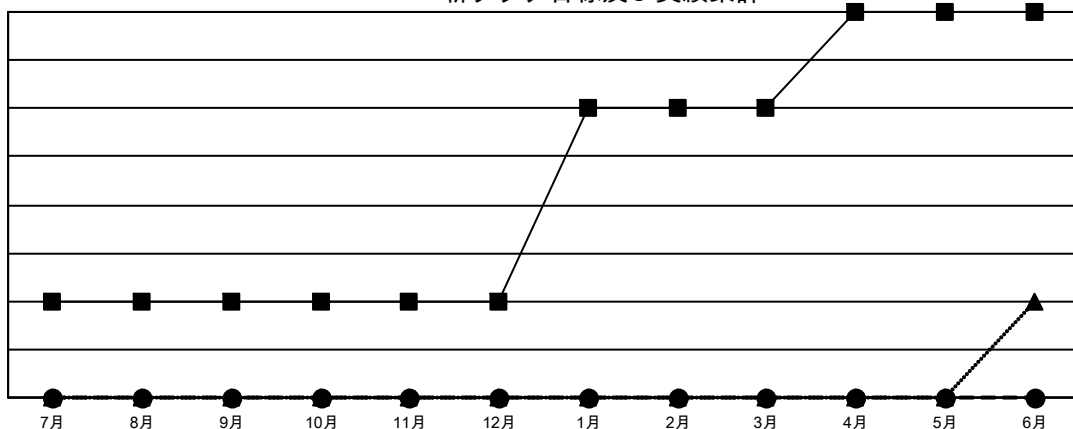

GMT MONTHLY MEMBERSHIP PROGRESS REPORT

Results as of: 10/31/2024

Multiple District 331

LOCATION: JAPAN

GMT: OPEN

GMT会則地域 5 - J

クラブ			
結果 : 2024-2025			
四半期	新クラブ目標	新クラブ	解散クラブ
7月/8月/9月	1	0	0
10月/11月/12月	0	0	0
1月/2月/3月	2	0	0
4月/5月/6月	1	0	0

名			
結果 : 2024-2025			
四半期	会員純増目標	会員増強実績	退会者 (転籍を含む) 実際
7月/8月/9月	95	171	102
10月/11月/12月	110	39	35
1月/2月/3月	75	0	0
4月/5月/6月	60	0	0

新クラブ目標及び実績累計